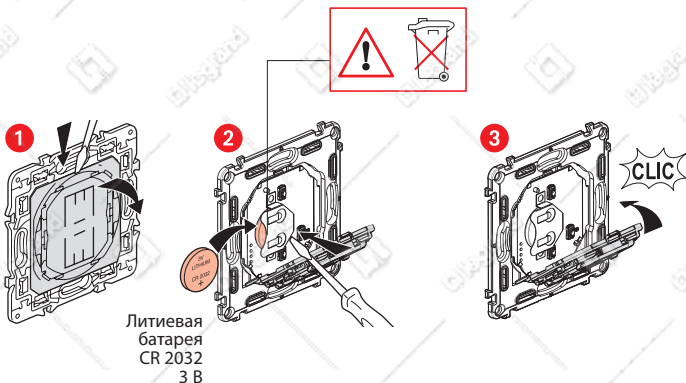

Установите умный беспроводной выключателя рольставней

Чтобы привязать умный беспроводной пульт рольставень к вашей сетевой электроустановке, следуйте указаниям:

- руководства пользователя вашего стартового пакета
- приложения Legrand Home + Control (раздел **Настройки/Добавить устройство**)
- или см. руководство пользователя на сайте **legrand.ru**

Замена батареи

УПРОЩЕННАЯ ДЕКЛАРАЦИЯ СООТВ. НОРМАМ ЕС

Нижеподписавшийся

Legrand

заявляет, что радио- и электрооборудование, упомянутое в этих документах, соответствует директиве 2014/53/EU. Полный текст декларации соответствия нормам ЕС

доступен на следующем сайте:

www.legrandoc.com